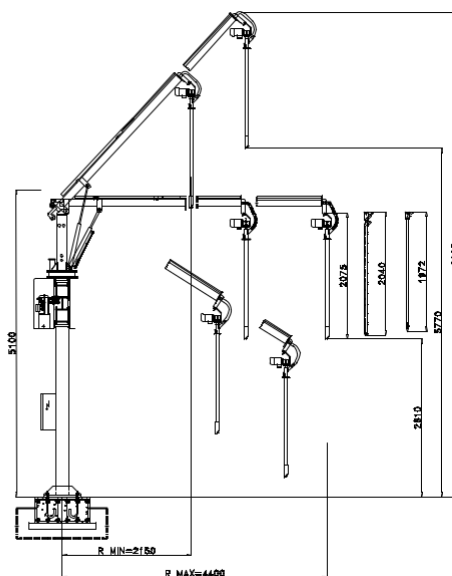

Dimensiuni și specificații

- | | |
|---|---|
| 1. Ramă metalică | 10. Suport glisant pentru cabluri |
| 2. Stâlp drept | 11. Ranforsare diagonală |
| 3. Stâlp stâng | 12. Turbină de aspirație în trei faze |
| 4. Suport binar | 13. Tablou electric cu comandă |
| 5. Carucior translație | 14. Supapă de reglare a cantității probelor |
| 6. Coloană vertical rotativă | 15. Unitate hidraulică |
| 7. Braț telescopic | 16. Vană închidere și reglare |
| 8. Sondă din oțel inoxidabil
Suport cabluri și | 17. Pâlnie de livrare |
| 9. furtunuri | 18. Filtru de protecție a unității de aspirație |

Alimentare electrică
400 vac 3p + n + pe 50 hz

Turbine de aspirație
trei faze 2,2 kw

Unitate hidraulică 1,5 kw

Greutate transport 1750 kg

ROTAȚIE MAXIMĂ 350°

certificare EU

UNI EN ISO 24333-2010
uni en iso 12100-1:2009
uni en iso 13857 - 13850
uni en 349-547-999-983 • 2006/42/ce
2006/95/cee • 20447108/ce