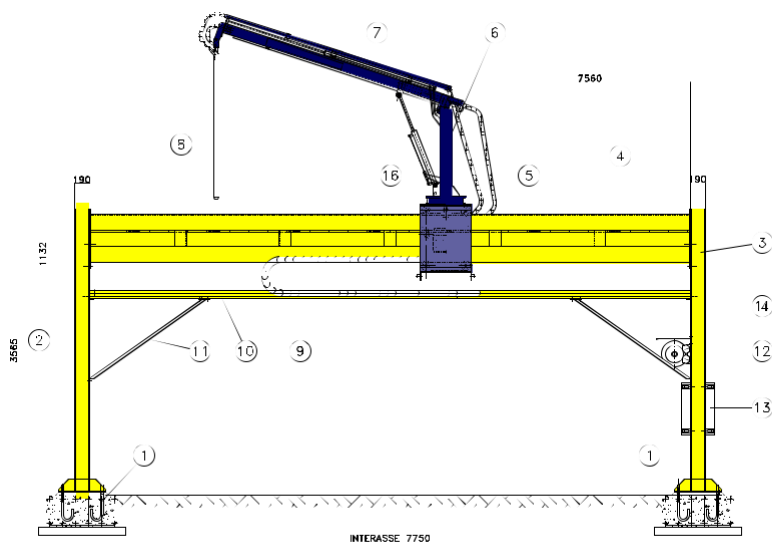

Dimensiuni și specificații

- | | |
|---|---|
| 1. Ramă metalică | 10. Suport glisant pentru cabluri |
| 2. Stâlp drept | 11. Ranforsare diagonală |
| 3. Stâlp stâng | 12. Turbină de aspirație în trei faze |
| 4. Suport binar | 13. Tablou electric cu comandă |
| 5. Carucior translație | 14. Supapă de reglare a cantității probelor |
| 6. Coloană vertical rotativă | 15. Unitate hidraulică |
| 7. Braț telescopic | 16. Vană închidere și reglare |
| 8. Sondă din oțel inoxidabil
Suport cabluri și | 17. Pâlnie de livrare |
| 9. furtunuri | 18. Filtru de protecție a unității de aspirație |

Alimentare electrică
400 vac 3p + n + pe 50 hz

Turbine de aspirație
trei faze 2,2 kw

Unitate hidraulică 1,5 kw

Greutate transport 1750 kg

ROTAȚIE MAXIMĂ 350°

certificare EU

UNI EN ISO 24333-2010
uni en iso 12100-1:2009
uni en iso 13857 - 13850
uni en 349-547-999-983 • 2006/42/ce
2006/95/cee • 20447108/ce