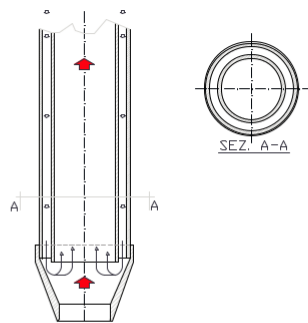

ASPIRARE UNICĂ

ASPIRARE DUBLĂ