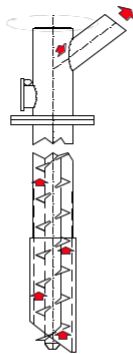

DV

MONOSINĂ PRELEVARE PROBE

**IPPED
FULLY**

STORK 440 RAIL

PREASAMBLAT ȘI UȘOR DE INSTALAT

**CORESPUNDE ORICĂRUI TIP DE CEREALE ȘI FĂINĂ
PROBE OMOGENE ȘI RELEVANTE**

TRANSPORT DE PROBE DE PÂNĂ LA 100 METRI

GRAINSAMPLERS.COM

Dimensiuni și specificații

- | | |
|---|---|
| 1. Ramă metalică | 10. Suport glisant pentru cabluri |
| 2. Stâlp drept | 11. Ranforsare diagonală |
| 3. Stâlp stâng | 12. Turbină de aspirație în trei faze |
| 4. Suport binar | 13. Tablou electric cu comandă |
| 5. Carucior translație | 14. Supapă de reglare a cantității probelor |
| 6. Coloană vertical rotativă | 15. Unitate hidraulică |
| 7. Braț telescopic | 16. Vană închidere și reglare |
| 8. Sondă din oțel inoxidabil
Suport cabluri și | 17. Pâlnie de livrare |
| 9. furtunuri | 18. Filtru de protecție a unității de aspirație |